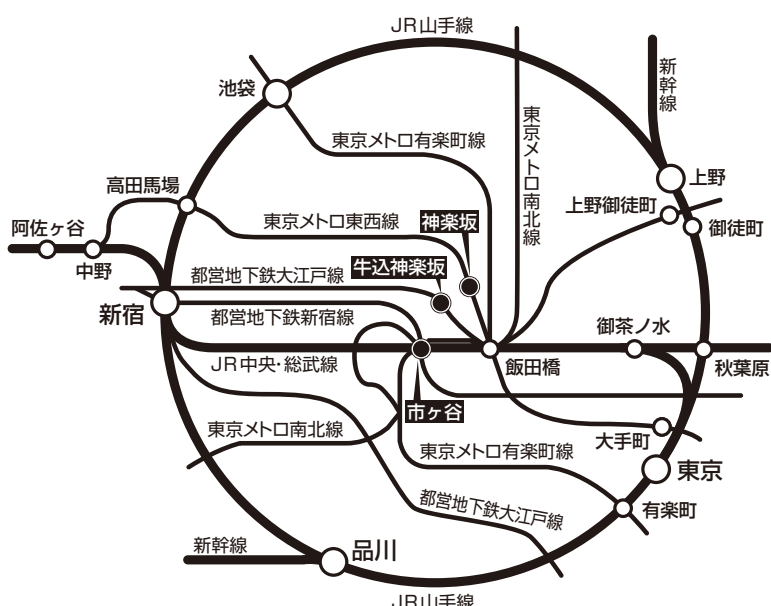

## 交通アクセス

- 都営地下鉄大江戸線  
「牛込神楽坂駅」A1出口から徒歩8分
- JR中央・総武線 / 都営地下鉄新宿線  
「市ヶ谷駅」から徒歩15分
- 東京メトロ南北線・有楽町線  
「市ヶ谷駅」5・6番出口から徒歩10分
- 東京メトロ東西線  
「神楽坂駅」矢来口から徒歩15分

## 東京駅からお越しの際は……

- 東京駅からJR山手線で「御徒町駅」にて下車、都営地下鉄大江戸線「上野御徒町駅」に乗り換え、「牛込神楽坂駅」下車。
- 東京駅からJR中央線乗車。「御茶ノ水駅」にて総武線各駅停車に乗り換え、「市ヶ谷駅」下車
- 東京駅から徒歩、または東京メトロ丸ノ内線で「大手町駅」へ。東京メトロ東西線「大手町駅」に乗り換え、「神楽坂駅」下車。

【お車・タクシー】  
市ヶ谷駅方面からは  
右折出来ません。

## 拡大マップ

- 都営地下鉄大江戸線「牛込神楽坂駅」A1出口から徒歩8分
- JR中央・総武線 / 都営地下鉄新宿線「市ヶ谷駅」から徒歩15分
- 東京メトロ南北線・有楽町線「市ヶ谷駅」5・6番出口から徒歩10分
- 東京メトロ東西線「神楽坂駅」矢来口から徒歩15分