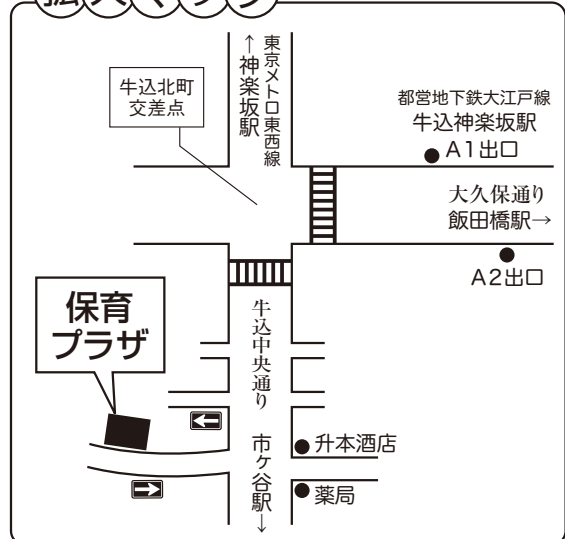

## 交通アクセス

- 都営地下鉄大江戸線  
「牛込神楽坂駅」A1出口から徒歩8分
- JR中央・総武線 / 都営地下鉄新宿線  
「市ヶ谷駅」から徒歩15分
- 東京メトロ南北線・有楽町線  
「市ヶ谷駅」5・6番出口から徒歩10分
- 東京メトロ東西線  
「神楽坂駅」矢来口から徒歩15分

## 東京駅からお越しの際は……

- 東京駅からJR山手線で「御徒町駅」にて下車、都営地下鉄大江戸線「上野御徒町駅」に乗り換え、「牛込神楽坂駅」下車。
- 東京駅からJR中央線乗車。「御茶ノ水駅」にて総武線各駅停車に乗り換え、「市ヶ谷駅」下車
- 東京駅から徒歩、または東京メトロ丸ノ内線で「大手町駅」へ。東京メトロ東西線「大手町駅」に乗り換え、「神楽坂駅」下車。

【お車・タクシー】  
市ヶ谷駅方面からは  
右折出来ません。

## 拡大マップ

- 都営地下鉄大江戸線「牛込神楽坂駅」A1出口から徒歩8分
- JR中央・総武線 / 都営地下鉄新宿線「市ヶ谷駅」から徒歩15分
- 東京メトロ南北線・有楽町線「市ヶ谷駅」5・6番出口から徒歩10分
- 東京メトロ東西線「神楽坂駅」矢来口から徒歩15分