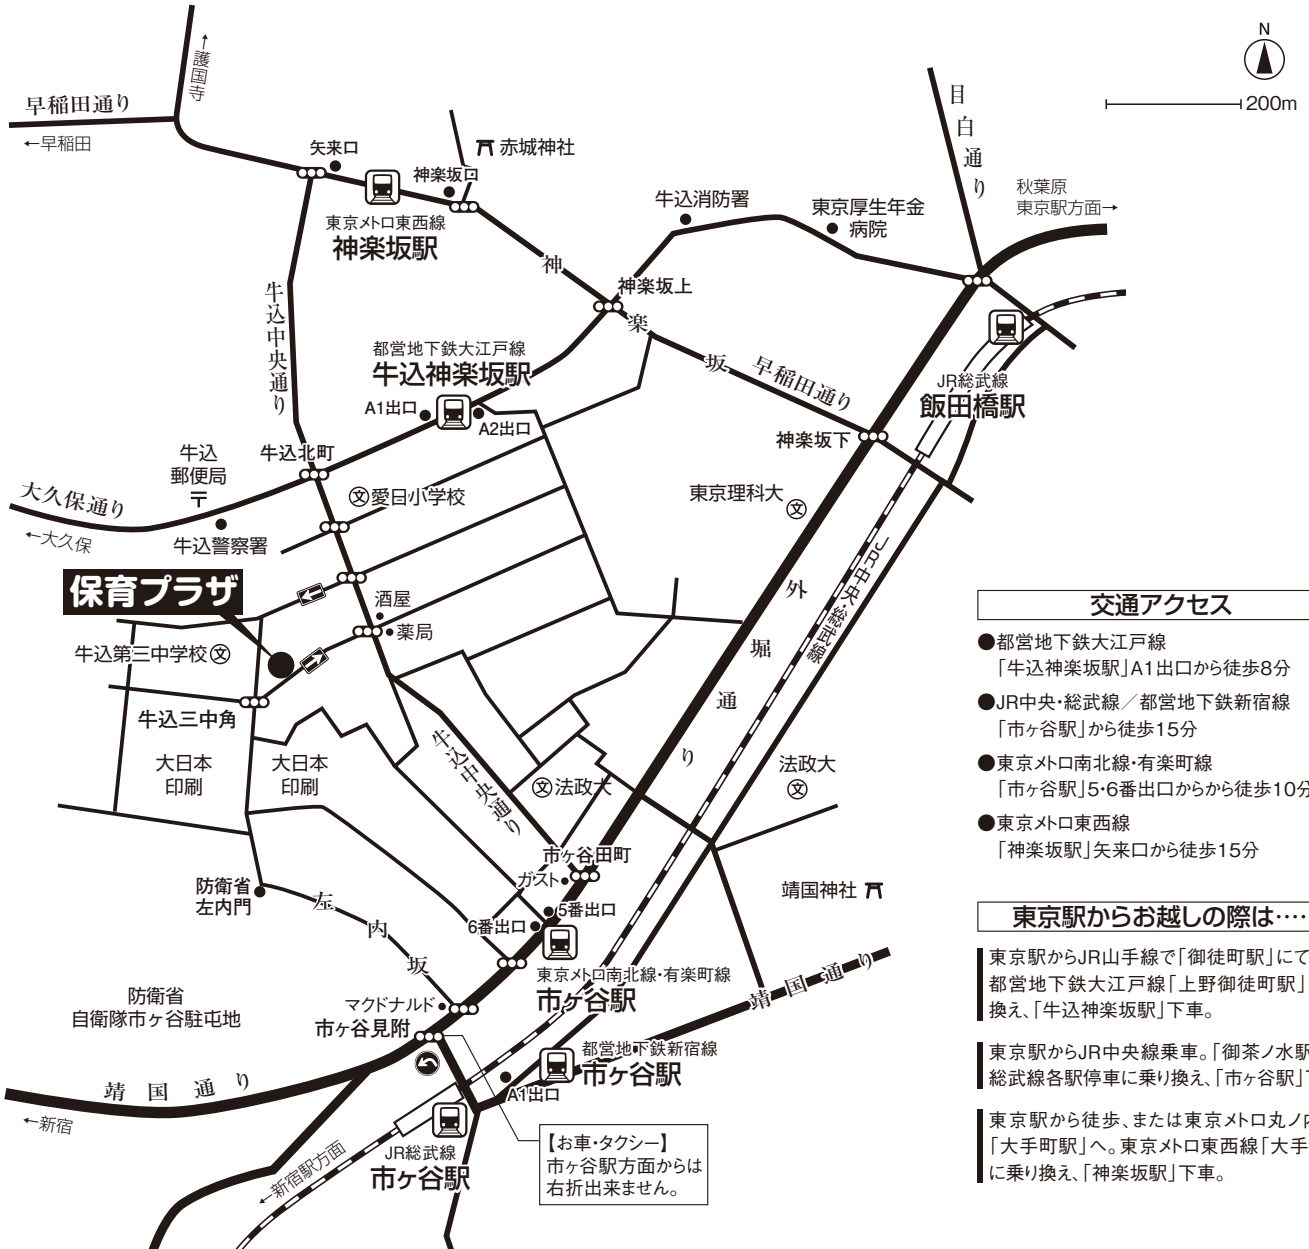

## 交通アクセス

- 都営地下鉄大江戸線  
「牛込神楽坂駅」A1出口から徒歩8分
- JR中央・総武線 / 都営地下鉄新宿線  
「市ヶ谷駅」から徒歩15分
- 東京メトロ南北線・有楽町線  
「市ヶ谷駅」5・6番出口から徒歩10分
- 東京メトロ東西線  
「神楽坂駅」矢来口から徒歩15分

## 東京駅からお越しの際は……

- 東京駅からJR山手線で「御徒町駅」にて下車、都営地下鉄大江戸線「上野御徒町駅」に乗り換え、「牛込神楽坂駅」下車。
- 東京駅からJR中央線乗車。「御茶ノ水駅」にて総武線各駅停車に乗り換え、「市ヶ谷駅」下車
- 東京駅から徒歩、または東京メトロ丸ノ内線で「大手町駅」へ。東京メトロ東西線「大手町駅」に乗り換え、「神楽坂駅」下車。

【お車・タクシー】  
市ヶ谷駅方面からは  
右折出来ません。

## 拡大マップ

- 都営地下鉄大江戸線「牛込神楽坂駅」A1出口から徒歩8分
- JR中央・総武線 / 都営地下鉄新宿線「市ヶ谷駅」から徒歩15分
- 東京メトロ南北線・有楽町線「市ヶ谷駅」5・6番出口から徒歩10分
- 東京メトロ東西線「神楽坂駅」矢来口から徒歩15分